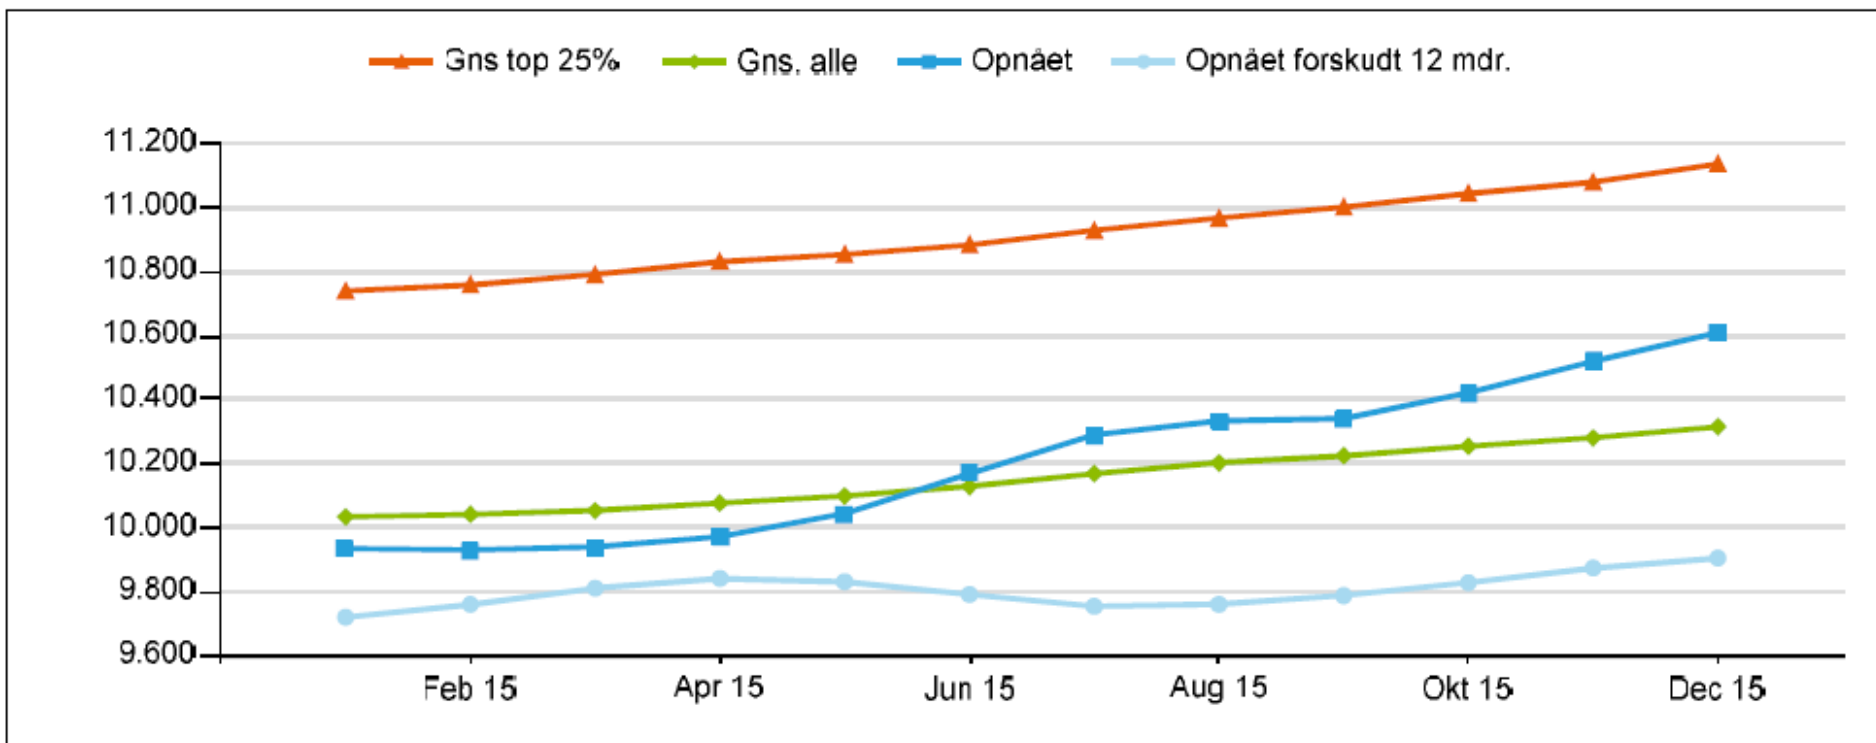

Kvægnøglen

Årsleverance pr. ko

Antal driftsenheder i sammenligningsgruppen: 113