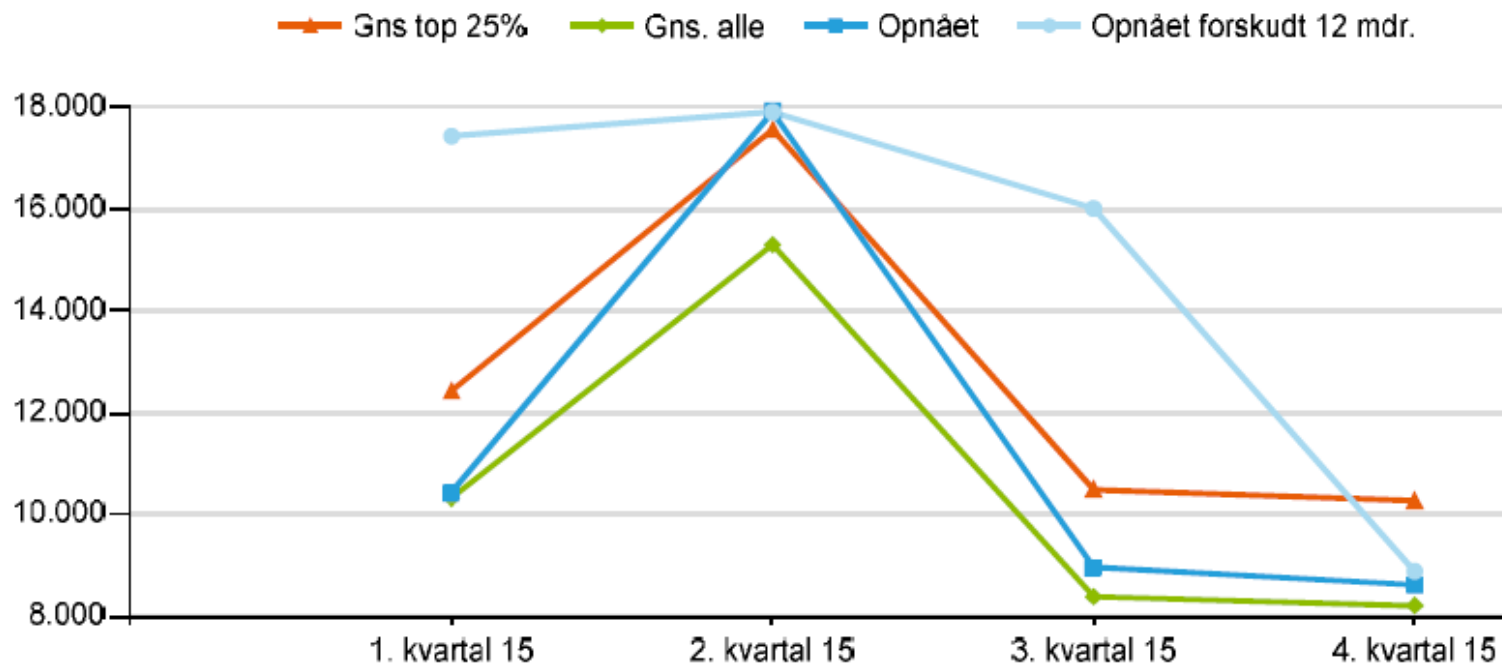

Kvægnøglen

DB